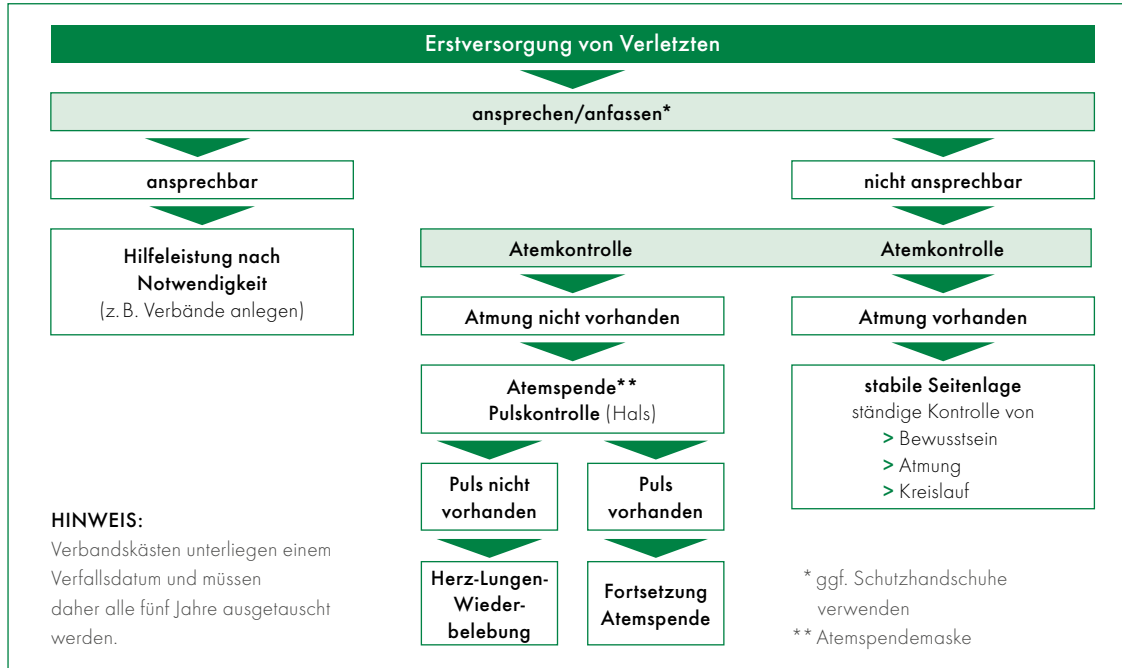

Erste Hilfe.